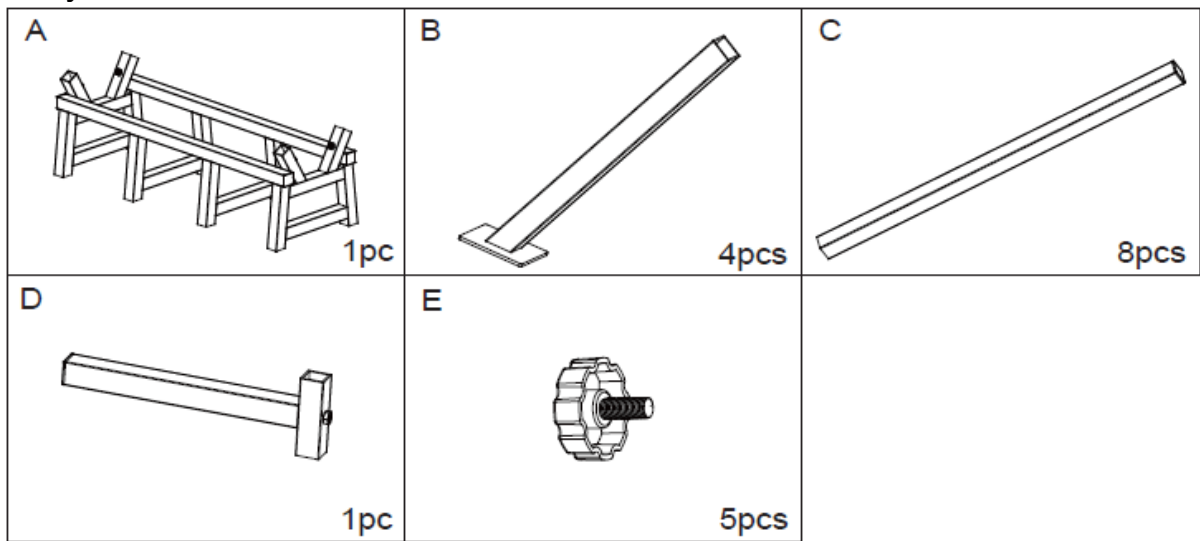

Koza na pílenie dreva z ocele, podstavec s brzdiacim ramenom, 76 x 50 x 103 cm, čierna

ID: 55666

Diely/Parts

Montáž/Assembly